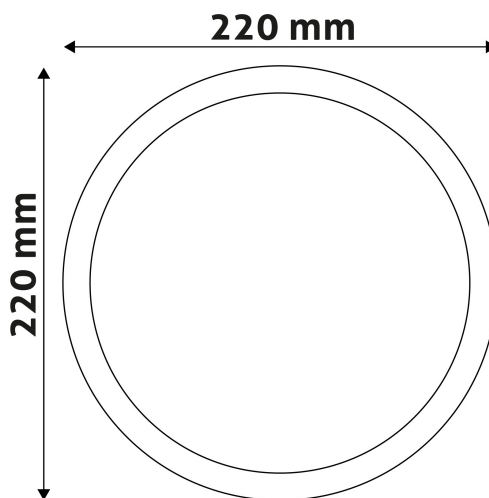

Avide LED Falra Szerelhető Kerek Mennyezeti Lámpa ALU 18W CW 6400K

Termékkód:	ACSMCW-R-18W-ALU
Termék honlap:	avidelighting.hu/qr/ACSMCW-R-18W-ALU
Adatlap azonosító:	AB-190518
Forgalmazó:	Bramcke Hungary Kft.
Cím:	4031 Debrecen, Kishatár utca 17.

QR kód:

Kiállítva: 2024-09-10

Oldalszám: 2/3

TERMÉKMÉRET

Átmérő:	220mm
Magasság:	31,5mm

TERMÉKDOBOZ

Vonalkód:	5999562281963
Csomagolás:	1/b 30/k 480/r
Méret:	223mm x 223mm x 30mm
Nettó súly:	370g
Bruttó súly:	431g

KARTON

Vonalkód:	5999562281970
Csomagolás:	1/b 30/k 480/r
Méret:	690mm x 420mm x 250mm
Nettó súly:	11,1kg
Bruttó súly:	12,93kg

RAKLAP PÉLDA

Magasság:	
Szélesség:	120cm (std Euro pallet)
Mélység:	80cm (std Euro pallet)
Karton / raklap:	16karton/raklap
Karton / sor:	
Nettó súly:	177,6kg
Bruttó súly:	206,88kg

TERMÉK KÉP

KÖRVONAL