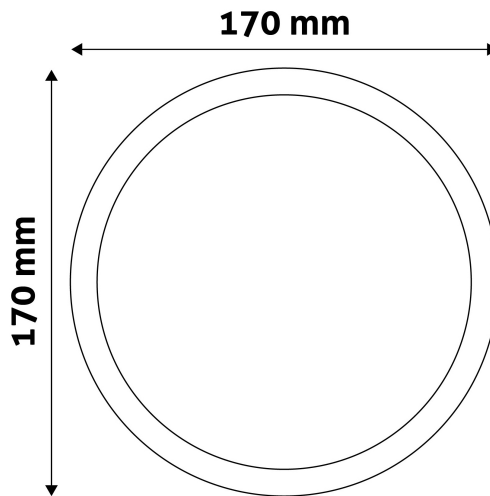

Avide LED Falra Szerelhető Kerek Mennyezeti Lámpa ALU 12W CW 6400K

Termékkód:	ACSMCW-R-12W-ALU
Termék honlap:	avidelighting.hu/qr/ACSMCW-R-12W-ALU
Adatlap azonosító:	AB-190518
Forgalmazó:	Bramcke Hungary Kft.
Cím:	4031 Debrecen, Kishatár utca 17.

QR kód:

Kiállítás: 2024-09-10

Oldalszám: 2/3

TERMÉKMÉRET

Átmérő:	170mm
Magasság:	31,5mm

TERMÉKDOBOZ

Vonalkód:	5999562281901
Csomagolás:	1/b 40/k 1080/r
Méret:	170mm x 40mm x 170mm
Nettó súly:	255g
Bruttó súly:	292,5g

KARTON

Vonalkód:	5999562281918
Csomagolás:	1/b 40/k 1080/r
Méret:	885mm x 220mm x 193mm
Nettó súly:	10,2kg
Bruttó súly:	11,7kg

RAKLAP PÉLDA

Magasság:	
Szélesség:	120cm (std Euro pallet)
Mélység:	80cm (std Euro pallet)
Karton / raklap:	27karton/raklap
Karton / sor:	
Nettó súly:	275,4kg
Bruttó súly:	315,9kg

TERMÉK KÉP

KÖRVONAL