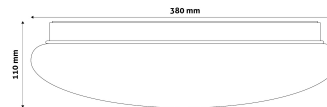

Oldalszám: 2/3

TERMÉKMÉRET

Átmérő: 380mm
Magasság: 110mm

TERMÉKDOBOZ

Vonalkód: 5999097924069
Csomagolás: 1/b 10/k 100/r
Méret: 390mm x 390mm x 118mm
Nettó súly: 562g
Bruttó súly: 835g

KARTON

Vonalkód: 5999097924076
Csomagolás: 1/b 10/k 100/r
Méret: 1 130mm x 400mm x 400mm
Nettó súly: 5,62kg
Bruttó súly: 8,35kg

RAKLAP PÉLDA

Magasság:
Szélesség: 120cm (std Euro pallet)
Mélység: 80cm (std Euro pallet)
Karton / raklap: 10karton/raklap
Karton / sor:
Nettó súly: 56,2kg
Bruttó súly: 83,5kg

TERMÉK KÉP

KÖRVONAL

Termékkód:	ACLO38WW-24W-HL-ST
Termék honlap:	avidelighting.hu/qr/ACLO38WW-24W-HL-ST
Adatlap azonosító:	AB-190518
Forgalmazó:	Bramcke Hungary Kft.
Cím:	4031 Debrecen, Kishatár utca 17.