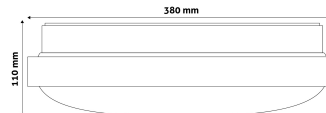

TERMÉKMÉRET

Átmérő: 380mm
Magasság: 110mm

TERMÉKDOBOZ

Vonalkód: 5999097924144
Csomagolás: 1/b 10/k 100/r
Méret: 390mm x 390mm x 118mm
Nettó súly: 562g
Bruttó súly: 835g

KARTON

Vonalkód: 5999097924151
Csomagolás: 1/b 10/k 100/r
Méret: 1 130mm x 400mm x 400mm
Nettó súly: 5,62kg
Bruttó súly: 8,35kg

RAKLAP PÉLDA

Magasság:
Szélesség: 120cm (std Euro pallet)
Mélység: 80cm (std Euro pallet)
Karton / raklap: 10karton/raklap
Karton / sor:
Nettó súly: 56,2kg
Bruttó súly: 83,5kg

TERMÉK KÉP

KÖRVONAL

Termékkód:	ACLO38WW-24W-ALU
Termék honlap:	avidelighting.hu/qr/ACLO38WW-24W-ALU
Adatlap azonosító:	AB-190518
Forgalmazó:	Bramcke Hungary Kft.
Cím:	4031 Debrecen, Kishatár utca 17.