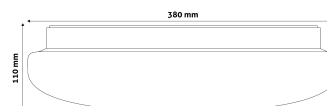

Oldalszám: 2/3

TERMÉKMÉRET

Átmérő:
Magasság: 110mm

TERMÉKDOBOZ

Vonalkód: 5999097911182
Csomagolás: 1/b 10/k 100/r
Méret: 390mm x 390mm x 118mm
Nettó súly: 562g
Bruttó súly: 835g

KARTON

Vonalkód: 5999097911199
Csomagolás: 1/b 10/k 100/r
Méret: 1 130mm x 400mm x 400mm
Nettó súly: 5,62kg
Bruttó súly: 8,35kg

RAKLAP PÉLDA

Magasság:
Szélesség: 120cm (std Euro pallet)
Mélység: 80cm (std Euro pallet)
Karton / raklap: 10karton/raklap
Karton / sor:
Nettó súly: 56,2kg
Bruttó súly: 83,5kg

TERMÉK KÉP

KÖRVONAL

Termékkód:	ACLO38NW-S-24W
Termék honlap:	avidelighting.hu/qr/ACLO38NW-S-24W
Adatlap azonosító:	AB-190518
Forgalmazó:	Bramcke Hungary Kft.
Cím:	4031 Debrecen, Kishatár utca 17.