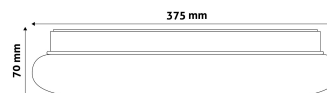

Oldalszám: 2/3

TERMÉKMÉRET

Átmérő: 375mm
Magasság: 70mm

TERMÉKDOBOZ

Vonalkód: 5999097916347
Csomagolás: 1/b 10/k 100/r
Méret: 380mm x 380mm x 70mm
Nettó súly: 562g
Bruttó súly: 835g

KARTON

Vonalkód: 5999097916354
Csomagolás: 1/b 10/k 100/r
Méret: 1 130mm x 400mm x 400mm
Nettó súly: 5,62kg
Bruttó súly: 8,35kg

RAKLAP PÉLDA

Magasság:
Szélesség: 120cm (std Euro pallet)
Mélység: 80cm (std Euro pallet)
Karton / raklap: 10karton/raklap
Karton / sor:
Nettó súly: 56,2kg
Bruttó súly: 83,5kg

TERMÉK KÉP

KÖRVONAL

Termékkód:	ACLO38NW-24W-LAR
Termék honlap:	avidelighting.hu/qr/ACLO38NW-24W-LAR
Adatlap azonosító:	AB-190518
Forgalmazó:	Bramcke Hungary Kft.
Cím:	4031 Debrecen, Kishatár utca 17.