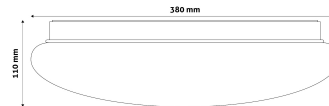

Oldalszám: 2/3

TERMÉKMÉRET

Átmérő:	380mm
Magasság:	110mm

TERMÉKDOBOZ

Vonalkód:	5999097915647
Csomagolás:	1/b 10/k 100/r
Méret:	390mm x 390mm x 118mm
Nettó súly:	562g
Bruttó súly:	835g

KARTON

Vonalkód:	5999097915654
Csomagolás:	1/b 10/k 100/r
Méret:	1 130mm x 400mm x 400mm
Nettó súly:	5,62kg
Bruttó súly:	8,35kg

RAKLAP PÉLDA

Magasság:	
Szélesség:	120cm (std Euro pallet)
Mélység:	80cm (std Euro pallet)
Karton / raklap:	10karton/raklap
Karton / sor:	
Nettó súly:	56,2kg
Bruttó súly:	83,5kg

TERMÉK KÉP**KÖRVONAL**

Termékkód:	ACLO38CW-24W
Termék honlap:	avidelighting.hu/qr/ACLO38CW-24W
Adatlap azonosító:	AB-190518
Forgalmazó:	Bramcke Hungary Kft.
Cím:	4031 Debrecen, Kishatár utca 17.