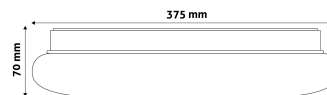

Oldalszám: 2/3

TERMÉKMÉRET

Átmérő: 375mm
Magasság: 70mm

TERMÉKDOBOZ

Vonalkód: 5999097924724
Csomagolás: 1/b 10/k 100/r
Méret: 380mm x 380mm x 70mm
Nettó súly: 562g
Bruttó súly: 835g

KARTON

Vonalkód: 5999097924731
Csomagolás: 1/b 10/k 100/r
Méret: 1 130mm x 400mm x 400mm
Nettó súly: 5,62kg
Bruttó súly: 8,35kg

RAKLAP PÉLDA

Magasság:
Szélesség: 120cm (std Euro pallet)
Mélyiség: 80cm (std Euro pallet)
Karton / raklap: 10karton/raklap
Karton / sor:
Nettó súly: 56,2kg
Bruttó súly: 83,5kg

TERMÉK KÉP

KÖRVONAL

Termékkód:	ACLO38CW-24W-LAR
Termék honlap:	avidelighting.hu/qr/ACLO38CW-24W-LAR
Adatlap azonosító:	AB-190518
Forgalmazó:	Bramcke Hungary Kft.
Cím:	4031 Debrecen, Kishatár utca 17.