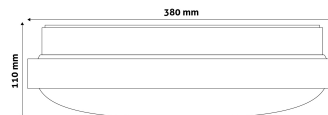

Termékkód: ACLO38CW-24W-ALU
Termék honlap: avidelighting.hu/qr/ACLO38CW-24W-ALU
Adatlap azonosító: AB-190518
Forgalmazó: Bramcke Hungary Kft.
Cím: 4031 Debrecen, Kishatár utca 17.

QR kód:
Kiállítás: 2024-09-10
Oldalszám: 2/3

TERMÉKMÉRET

Átmérő: 380mm
Magasság: 105mm

TERMÉKDOBOZ

Vonalkód: 5999097924786
Csomagolás: 1/b 10/k 100/r
Méret: 390mm x 390mm x 118mm
Nettó súly: 562g
Bruttó súly: 835g

KARTON

Vonalkód: 5999097924793
Csomagolás: 1/b 10/k 100/r
Méret: 780mm x 570mm x 395mm
Nettó súly: 5,62kg
Bruttó súly: 8,35kg

RAKLAP PÉLDA

Magasság:
Szélesség: 120cm (std Euro pallet)
Mélység: 80cm (std Euro pallet)
Karton / raklap: 10karton/raklap
Karton / sor:
Nettó súly: 56,2kg
Bruttó súly: 83,5kg

TERMÉK KÉP

KÖRVONAL