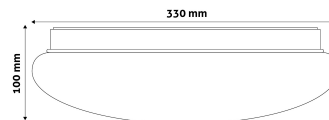

Oldalszám: 2/3

TERMÉKMÉRET

Átmérő: 330mm
Magasság: 100mm

TERMÉKDOBOZ

Vonalkód: 5999097924083
Csomagolás: 1/b 10/k 100/r
Méret: 335mm x 110mm x 335mm
Nettó súly: 431,5g
Bruttó súly: 651,5g

KARTON

Vonalkód: 5999097924090
Csomagolás: 1/b 10/k 100/r
Méret: 1 130mm x 350mm x 350mm
Nettó súly: 4,315kg
Bruttó súly: 6,515kg

RAKLAP PÉLDA

Magasság:
Szélesség: 120cm (std Euro pallet)
Mélység: 80cm (std Euro pallet)
Karton / raklap: 10karton/raklap
Karton / sor:
Nettó súly: 43,15kg
Bruttó súly: 65,15kg

TERMÉK KÉP

KÖRVONAL

Termékkód:	ACLO33WW-18W
Termék honlap:	avidelighting.hu/qr/ACLO33WW-18W
Adatlap azonosító:	AB-190518
Forgalmazó:	Bramcke Hungary Kft.
Cím:	4031 Debrecen, Kishatár utca 17.