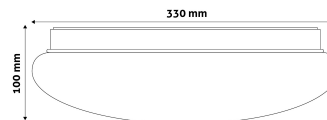

Oldalszám: 2/3

TERMÉKMÉRET

Átmérő:	330mm
Magasság:	100mm

TERMÉKDOBOZ

Vonalkód:	5999097924045
Csomagolás:	1/b 10/k 100/r
Méret:	340mm x 340mm x 118mm
Nettó súly:	431,5g
Bruttó súly:	651,5g

KARTON

Vonalkód:	5999097924052
Csomagolás:	1/b 10/k 100/r
Méret:	1 130mm x 350mm x 350mm
Nettó súly:	4,315kg
Bruttó súly:	6,515kg

RAKLAP PÉLDA

Magasság:	
Szélesség:	120cm (std Euro pallet)
Mélység:	80cm (std Euro pallet)
Karton / raklap:	10karton/raklap
Karton / sor:	
Nettó súly:	43,15kg
Bruttó súly:	65,15kg

TERMÉK KÉP**KÖRVONAL**