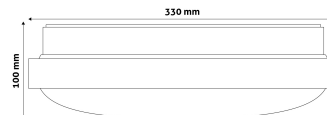

TERMÉKMÉRET

Átmérő: 330mm
Magasság: 100mm

TERMÉKDOBOZ

Vonalkód: 5999097924120
Csomagolás: 1/b 10/k 100/r
Méret: 330mm x 110mm x 330mm
Nettó súly: 431,5g
Bruttó súly: 651,5g

KARTON

Vonalkód: 5999097924137
Csomagolás: 1/b 10/k 100/r
Méret: 1 130mm x 350mm x 350mm
Nettó súly: 4,315kg
Bruttó súly: 6,515kg

RAKLAP PÉLDA

Magasság:
Szélesség: 120cm (std Euro pallet)
Mélység: 80cm (std Euro pallet)
Karton / raklap: 10karton/raklap
Karton / sor:
Nettó súly: 43,15kg
Bruttó súly: 65,15kg

TERMÉK KÉP

KÖRVONAL

Termékkód:	ACLO33WW-18W-ALU
Termék honlap:	avidelighting.hu/qr/ACLO33WW-18W-ALU
Adatlap azonosító:	AB-190518
Forgalmazó:	Bramcke Hungary Kft.
Cím:	4031 Debrecen, Kishatár utca 17.