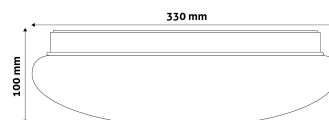

Termékkód: ACLO33NW-18W-RD
Termék honlap: avidelighting.hu/qr/ACLO33NW-18W-RD
Adatlap azonosító: AB-190518
Forgalmazó: Bramcke Hungary Kft.
Cím: 4031 Debrecen, Kishatár utca 17.

QR kód:

Kiállítás: 2024-09-10

Oldalszám: 2/3

TERMÉKMÉRET

Átmérő: 330mm
Magasság: 100mm

TERMÉKDOBOZ

Vonalkód: 5999097910222
Csomagolás: 1/b 10/k 100/r
Méret: 330mm x 110mm x 330mm
Nettó súly: 431,5g
Bruttó súly: 651,5g

KARTON

Vonalkód: 5999097910239
Csomagolás: 1/b 10/k 100/r
Méret: 1 130mm x 350mm x 350mm
Nettó súly: 4,315kg
Bruttó súly: 6,515kg

RAKLAP PÉLDA

Magasság:
Szélesség: 120cm (std Euro pallet)
Mélység: 80cm (std Euro pallet)
Karton / raklap: 10karton/raklap
Karton / sor:
Nettó súly: 43,15kg
Bruttó súly: 65,15kg

TERMÉK KÉP

KÖRVONAL