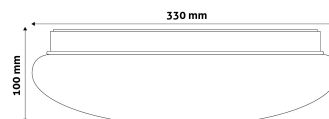

Oldalszám: 2/3

TERMÉKMÉRET

Átmérő: 330mm
Magasság: 100mm

TERMÉKDOBOZ

Vonalkód: 5999097910260
Csomagolás: 1/b 10/k 100/r
Méret: 333mm x 110mm x 333mm
Nettó súly: 431,5g
Bruttó súly: 651,5g

KARTON

Vonalkód: 5999097910277
Csomagolás: 1/b 10/k 100/r
Méret: 1 130mm x 350mm x 350mm
Nettó súly: 4,315kg
Bruttó súly: 6,515kg

RAKLAP PÉLDA

Magasság:
Szélesség: 120cm (std Euro pallet)
Mélység: 80cm (std Euro pallet)
Karton / raklap: 10karton/raklap
Karton / sor:
Nettó súly: 43,15kg
Bruttó súly: 65,15kg

TERMÉK KÉP

KÖRVONAL

| | |
|---------------------------|---|
| Termékkód: | ACLO33NW-18W-MO |
| Termék honlap: | avidelighting.hu/qr/ACLO33NW-18W-MO |
| Adatlap azonosító: | AB-190518 |
| Forgalmazó: | Bramcke Hungary Kft. |
| Cím: | 4031 Debrecen, Kishatár utca 17. |