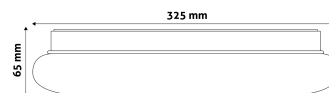

Oldalszám: 2/3

TERMÉKMÉRET

Átmérő: 325mm
Magasság: 65mm

TERMÉKDOBOZ

Vonalkód: 5999097916163
Csomagolás: 1/b 10/k 100/r
Méret: 330mm x 330mm x 65mm
Nettó súly: 431,5g
Bruttó súly: 651,5g

KARTON

Vonalkód: 5999097916170
Csomagolás: 1/b 10/k 100/r
Méret: 1 130mm x 350mm x 350mm
Nettó súly: 4,315kg
Bruttó súly: 6,515kg

RAKLAP PÉLDA

Magasság:
Szélesség: 120cm (std Euro pallet)
Mélység: 80cm (std Euro pallet)
Karton / raklap: 10karton/raklap
Karton / sor:
Nettó súly: 43,15kg
Bruttó súly: 65,15kg

TERMÉK KÉP

KÖRVONAL

| | |
|---------------------------|---|
| Termékkód: | ACLO33NW-18W-LAR |
| Termék honlap: | avidelighting.hu/qr/ACLO33NW-18W-LAR |
| Adatlap azonosító: | AB-190518 |
| Forgalmazó: | Bramcke Hungary Kft. |
| Cím: | 4031 Debrecen, Kishatár utca 17. |