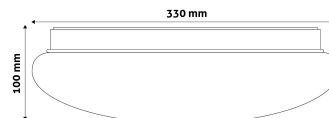

Termékkód: ACLO33NW-18W-HL-ST
Termék honlap: avidelighting.hu/qr/ACLO33NW-18W-HL-ST
Adatlap azonosító: AB-190518
Forgalmazó: Bramcke Hungary Kft.
Cím: 4031 Debrecen, Kishatár utca 17.

QR kód:

Kiállítva: 2024-09-10

Oldalszám: 2/3

TERMÉKMÉRET

Átmérő: 330mm
Magasság: 100mm

TERMÉKDOBOZ

Vonalkód: 5999097915166
Csomagolás: 1/b 10/k 100/r
Méret: 340mm x 340mm x 118mm
Nettó súly: 431,5g
Bruttó súly: 651,5g

KARTON

Vonalkód: 5999097915173
Csomagolás: 1/b 10/k 100/r
Méret: 1 130mm x 350mm x 350mm
Nettó súly: 4,315kg
Bruttó súly: 6,515kg

RAKLAP PÉLDA

Magasság:
Szélesség: 120cm (std Euro pallet)
Mélység: 80cm (std Euro pallet)
Karton / raklap: 10karton/raklap
Karton / sor:
Nettó súly: 43,15kg
Bruttó súly: 65,15kg

TERMÉK KÉP

KÖRVONAL