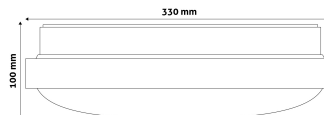

Oldalszám: 2/3

TERMÉKMÉRET

Átmérő: 330mm
Magasság: 100mm

TERMÉKDOBOZ

Vonalkód: 5999097910246
Csomagolás: 1/b 10/k 100/r
Méret: 330mm x 110mm x 330mm
Nettó súly: 431,5g
Bruttó súly: 651,5g

KARTON

Vonalkód: 5999097910253
Csomagolás: 1/b 10/k 100/r
Méret: 1 130mm x 350mm x 350mm
Nettó súly: 4,315kg
Bruttó súly: 6,515kg

RAKLAP PÉLDA

Magasság:
Szélesség: 120cm (std Euro pallet)
Mélység: 80cm (std Euro pallet)
Karton / raklap: 10karton/raklap
Karton / sor:
Nettó súly: 43,15kg
Bruttó súly: 65,15kg

TERMÉK KÉP

KÖRVONAL

Termékkód:	ACLO33NW-18W-ALU
Termék honlap:	avidelighting.hu/qr/ACLO33NW-18W-ALU
Adatlap azonosító:	AB-190518
Forgalmazó:	Bramcke Hungary Kft.
Cím:	4031 Debrecen, Kishatár utca 17.