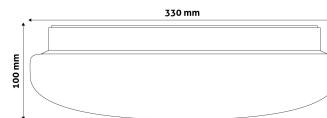

Termékkód: ACLO33CW-18W-HL-ST
Termék honlap: avidelighting.hu/qr/ACLO33CW-18W-HL-ST
Adatlap azonosító: AB-190518
Forgalmazó: Bramcke Hungary Kft.
Cím: 4031 Debrecen, Kishatár utca 17.

QR kód:

Kiállítás: 2024-09-10

Oldalszám: 2/3

TERMÉKMÉRET

Átmérő: 330mm
Magasság: 100mm

TERMÉKDOBOZ

Vonalkód: 5999097924748
Csomagolás: 1/b 10/k 100/r
Méret: 340mm x 340mm x 118mm
Nettó súly: 431,5g
Bruttó súly: 651,5g

KARTON

Vonalkód: 5999097924755
Csomagolás: 1/b 10/k 100/r
Méret: 1 130mm x 350mm x 350mm
Nettó súly: 4,315kg
Bruttó súly: 6,515kg

RAKLAP PÉLDA

Magasság:
Szélesség: 120cm (std Euro pallet)
Mélység: 80cm (std Euro pallet)
Karton / raklap: 10karton/raklap
Karton / sor:
Nettó súly: 43,15kg
Bruttó súly: 65,15kg

TERMÉK KÉP

KÖRVONAL