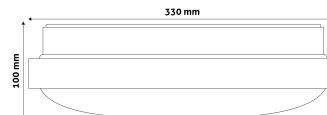

Termékkód: ACLO33CW-18W-ALU
Termék honlap: avidelighting.hu/qr/ACLO33CW-18W-ALU
Adatlap azonosító: AB-190518
Forgalmazó: Bramcke Hungary Kft.
Cím: 4031 Debrecen, Kishatár utca 17.

QR kód:

Kiállítás: 2024-09-10

Oldalszám: 2/3

TERMÉKMÉRET

Átmérő: 330mm
Magasság: 100mm

TERMÉKDOBOZ

Vonalkód: 5999097915661
Csomagolás: 1/b 10/k 100/r
Méret: 330mm x 110mm x 330mm
Nettó súly: 431,5g
Bruttó súly: 651,5g

KARTON

Vonalkód: 5999097915678
Csomagolás: 1/b 10/k 100/r
Méret: 1 130mm x 350mm x 350mm
Nettó súly: 4,315kg
Bruttó súly: 6,515kg

RAKLAP PÉLDA

Magasság:
Szélesség: 120cm (std Euro pallet)
Mélység: 80cm (std Euro pallet)
Karton / raklap: 10karton/raklap
Karton / sor:
Nettó súly: 43,15kg
Bruttó súly: 65,15kg

TERMÉK KÉP

KÖRVONAL