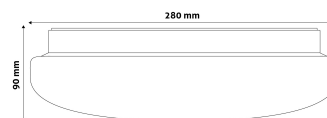

Avide LED Mennyezeti Lámpa Négyzetes Desdemona 12W 280*90mm NW 4000K

Termékkód:	ACLO28NW-S-12W
Termék honlap:	avidelighting.hu/qr/ACLO28NW-S-12W
Adatlap azonosító:	AB-190518
Forgalmazó:	Bramcke Hungary Kft.
Cím:	4031 Debrecen, Kishatár utca 17.

QR kód:

Kiállítás: 2024-09-10

Oldalszám: 2/3

TERMÉKMÉRET

Átmérő:	
Magasság:	90mm

TERMÉKDOBOZ

Vonalkód:	5999097911144
Csomagolás:	1/b 10/k 120/r
Méret:	280mm x 275mm x 90mm
Nettó súly:	300g
Bruttó súly:	437g

KARTON

Vonalkód:	5999097911151
Csomagolás:	1/b 10/k 120/r
Méret:	570mm x 290mm x 440mm
Nettó súly:	3kg
Bruttó súly:	4,37kg

RAKLAP PÉLDA

Magasság:	
Szélesség:	120cm (std Euro pallet)
Mélység:	80cm (std Euro pallet)
Karton / raklap:	12karton/raklap
Karton / sor:	
Nettó súly:	36kg
Bruttó súly:	52,44kg

TERMÉK KÉP

KÖRVONAL