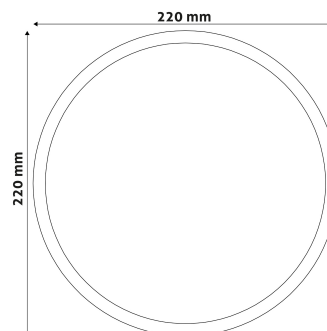

Avide Cseppálló Mennyezeti Lámpa Triton-R Kerek IP65 20W NW 4000K Fehér

Termékkód:	ABBHL-R-20W-NW
Termék honlap:	avidelighting.hu/qr/ABBHL-R-20W-NW
Adatlap azonosító:	AB-190518
Forgalmazó:	Bramcke Hungary Kft.
Cím:	4031 Debrecen, Kishatár utca 17.

QR kód:

Kiállítva: 2024-12-20

Oldalszám: 2/4

TERMÉKMÉRET

Szélesség:	220mm
Magasság:	
Mélység:	78mm

TERMÉKDOBOZ

Vonalkód:	5999097915241
Csomagolás:	1/b 12/k 216/r
Méret:	225mm x 85mm x 225mm
Nettó súly:	401g
Bruttó súly:	506g

KARTON

Vonalkód:	5999097915258
Csomagolás:	1/b 12/k 216/r
Méret:	530mm x 465mm x 245mm
Nettó súly:	4,812kg
Bruttó súly:	6,072kg

RAKLAP PÉLDA

Magasság:	
Szélesség:	120cm (std Euro pallet)
Mélység:	80cm (std Euro pallet)
Karton / raklap:	18karton/raklap
Karton / sor:	
Nettó súly:	86,616kg
Bruttó súly:	109,296kg

TERMÉK KÉP

KÖRVONAL