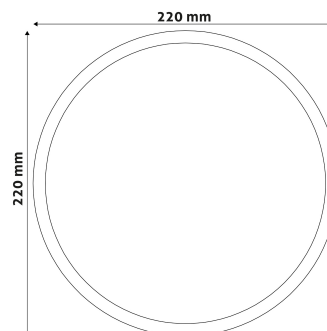

Avide Cseppálló Mennyezeti Lámpa Triton-R Kerek IP65 20W NW 4000K Fekete

Termékkód:	ABBHL-R-20W-NW-BL
Termék honlap:	avidelighting.hu/qr/ABBHL-R-20W-NW-BL
Adatlap azonosító:	AB-190518
Forgalmazó:	Bramcke Hungary Kft.
Cím:	4031 Debrecen, Kishatár utca 17.

QR kód:

Kiállítva: 2024-12-20

Oldalszám: 2/4

TERMÉKMÉRET

Szélesség:	220mm
Magasság:	
Mélység:	78mm

TERMÉKDOBOZ

Vonalkód:	5999097915265
Csomagolás:	1/b 12/k 216/r
Méret:	225mm x 85mm x 225mm
Nettó súly:	401g
Bruttó súly:	506g

KARTON

Vonalkód:	5999097915272
Csomagolás:	1/b 12/k 216/r
Méret:	530mm x 465mm x 245mm
Nettó súly:	4,812kg
Bruttó súly:	6,072kg

RAKLAP PÉLDA

Magasság:	
Szélesség:	120cm (std Euro pallet)
Mélység:	80cm (std Euro pallet)
Karton / raklap:	18karton/raklap
Karton / sor:	
Nettó súly:	86,616kg
Bruttó súly:	109,296kg

TERMÉK KÉP

KÖRVONAL