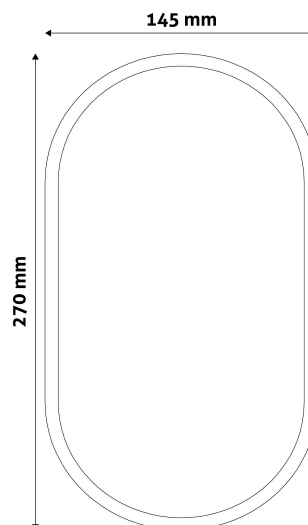

Avide Cseppálló Mennyezeti Lámpa Triton-O Ovális IP65 20W NW 4000K Fehér

Termékkód:	ABBHL-O-20W-NW
Termék honlap:	avidelighting.hu/qr/ABBHL-O-20W-NW
Adatlap azonosító:	AB-190518
Forgalmazó:	Bramcke Hungary Kft.
Cím:	4031 Debrecen, Kishatár utca 17.

QR kód:

Kiállítva: 2024-09-10

Oldalszám: 2/4

TERMÉKMÉRET

Szélesség:	145mm
Magasság:	270mm
Mélység:	270mm

TERMÉKDOBOZ

Vonalkód:	5999097915289
Csomagolás:	1/b 12/k 384/r
Méret:	150mm x 88mm x 273mm
Nettó súly:	401g
Bruttó súly:	506g

KARTON

Vonalkód:	5999097915296
Csomagolás:	1/b 12/k 384/r
Méret:	465mm x 375mm x 295mm
Nettó súly:	4,812kg
Bruttó súly:	6,072kg

RAKLAP PÉLDA

Magasság:	
Szélesség:	120cm (std Euro pallet)
Mélység:	80cm (std Euro pallet)
Karton / raklap:	32karton/raklap
Karton / sor:	
Nettó súly:	153,984kg
Bruttó súly:	194,304kg

TERMÉK KÉP

KÖRVONAL