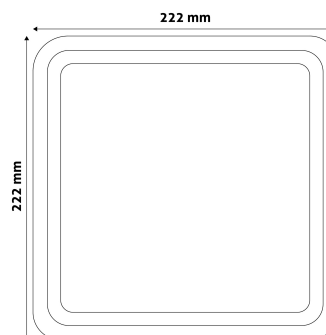

**Avide Cseppálló Mennyezeti Lámpa Merkur-S Négyzetes IP54 12W NW
4000K Szürke**

Termékkód:	ABHL54-SG-12W-NW
Termék honlap:	avidelighting.hu/qr/ABHL54-SG-12W-NW
Adatlap azonosító:	AB-190518
Forgalmazó:	Bramcke Hungary Kft.
Cím:	4031 Debrecen, Kishatár utca 17.

QR kód:

Kiállítva: 2024-09-10

Oldalszám: 2/4

TERMÉKMÉRET

Szélesség:	222mm
Magasság:	222mm
Mélység:	49mm

TERMÉKDOBOZ

Vonalkód:	5999097911243
Csomagolás:	1/b 10/k 360/r
Méret:	230mm x 60mm x 230mm
Nettó súly:	401g
Bruttó súly:	506g

KARTON

Vonalkód:	5999097911250
Csomagolás:	1/b 10/k 360/r
Méret:	475mm x 320mm x 250mm
Nettó súly:	4,01kg
Bruttó súly:	5,06kg

RAKLAP PÉLDA

Magasság:	
Szélesség:	120cm (std Euro pallet)
Mélység:	80cm (std Euro pallet)
Karton / raklap:	36karton/raklap
Karton / sor:	4db
Nettó súly:	144,36kg
Bruttó súly:	182,16kg

TERMÉK KÉP

KÖRVONAL