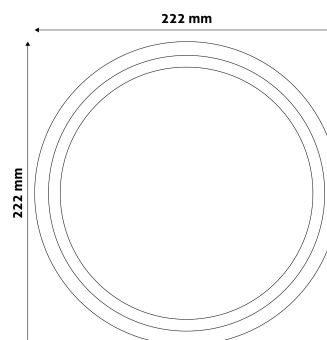

Avide Cseppálló Mennyezeti Lámpa Merkur-C Kerek IP54 12W NW 4000K Szürke

Termékkód:	ABHL54-RG-12W-NW
Termék honlap:	avidelighting.hu/qr/ABHL54-RG-12W-NW
Adatlap azonosító:	AB-190518
Forgalmazó:	Bramcke Hungary Kft.
Cím:	4031 Debrecen, Kishatár utca 17.

QR kód:

Kiállítva: 2024-09-10

Oldalszám: 2/4

TERMÉKMÉRET

Szélesség:	222mm
Magasság:	222mm
Mélység:	49mm

TERMÉKDOBOZ

Vonalkód:	5999097911304
Csomagolás:	1/b 10/k 360/r
Méret:	230mm x 60mm x 230mm
Nettó súly:	401g
Bruttó súly:	506g

KARTON

Vonalkód:	5999097911311
Csomagolás:	1/b 10/k 360/r
Méret:	475mm x 320mm x 250mm
Nettó súly:	4,01kg
Bruttó súly:	5,06kg

RAKLAP PÉLDA

Magasság:	
Szélesség:	120cm (std Euro pallet)
Mélység:	80cm (std Euro pallet)
Karton / raklap:	36karton/raklap
Karton / sor:	4db
Nettó súly:	144,36kg
Bruttó súly:	182,16kg

TERMÉK KÉP

KÖRVONAL