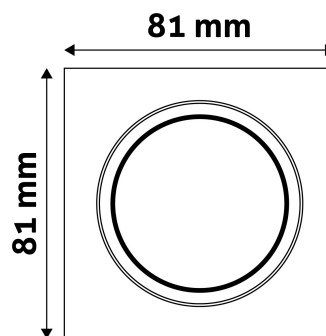

Avide GU10 Keret Négyzetes Forgatható Fehér

Termékkód:	ABGU10F-SS-W
Termék honlap:	avidelighting.hu/qr/ABGU10F-SS-W
Adatlap azonosító:	AB-190518
Forgalmazó:	Bramcke Hungary Kft.
Cím:	4031 Debrecen, Kishatár utca 17.

QR kód:

Kiállítás: 2024-09-10

Oldalszám: 2/3

TERMÉKMÉRET

Szélesség:	81mm
Magasság:	26mm

TERMÉKDOBOZ

Vonalkód:	5999097911748
Csomagolás:	1/b 100/k 3000/r
Méret:	85mm x 105mm x 37mm
Nettó súly:	103,5g
Bruttó súly:	120g

KARTON

Vonalkód:	5999097911731
Csomagolás:	1/b 100/k 3000/r
Méret:	545mm x 220mm x 360mm
Nettó súly:	10,35kg
Bruttó súly:	12kg

RAKLAP PÉLDA

Magasság:	
Szélesség:	120cm (std Euro pallet)
Mélység:	80cm (std Euro pallet)
Karton / raklap:	30karton/raklap
Karton / sor:	
Nettó súly:	310,5kg
Bruttó súly:	360kg

TERMÉK KÉP

KÖRVONAL