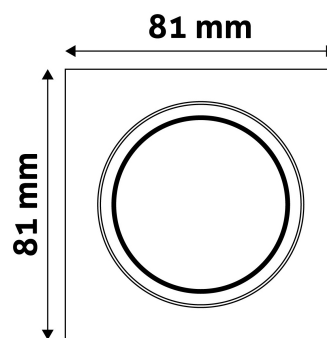

Avide GU10 Keret Négyzetes Forgatható Fekete

Termékkód:	ABGU10F-SS-B
Termék honlap:	avidelighting.hu/qr/ABGU10F-SS-B
Adatlap azonosító:	AB-190518
Forgalmazó:	Bramcke Hungary Kft.
Cím:	4031 Debrecen, Kishatár utca 17.

QR kód:

Kiállítás: 2024-09-10

Oldalszám: 2/3

TERMÉKMÉRET

Szélesség:	81mm
Magasság:	26mm

TERMÉKDOBOZ

Vonalkód:	5999097911724
Csomagolás:	1/b 100/k 3000/r
Méret:	85mm x 105mm x 37mm
Nettó súly:	103,5g
Bruttó súly:	120g

KARTON

Vonalkód:	5999097911779
Csomagolás:	1/b 100/k 3000/r
Méret:	545mm x 220mm x 360mm
Nettó súly:	10,35kg
Bruttó súly:	12kg

RAKLAP PÉLDA

Magasság:	
Szélesség:	120cm (std Euro pallet)
Mélység:	80cm (std Euro pallet)
Karton / raklap:	30karton/raklap
Karton / sor:	
Nettó súly:	310,5kg
Bruttó súly:	360kg

TERMÉK KÉP

KÖRVONAL