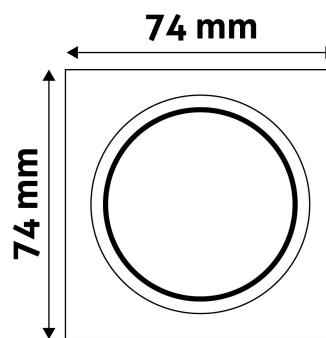

Avide GU10 Keret Négyzetes Króm

Termékkód:	ABGU10F-S-CH
Termék honlap:	avidelighting.hu/qr/ABGU10F-S-CH
Adatlap azonosító:	AB-190518
Forgalmazó:	Bramcke Hungary Kft.
Cím:	4031 Debrecen, Kishatár utca 17.

QR kód:

Kiállítás: 2024-09-10

Oldalszám: 2/3

TERMÉKMÉRET

Szélesség:	74mm
Magasság:	31mm

TERMÉKDOBOZ

Vonalkód:	5999097911687
Csomagolás:	1/b 100/k 3200/r
Méret:	92mm x 36mm x 132mm
Nettó súly:	50,6g
Bruttó súly:	67,1g

KARTON

Vonalkód:	5999097911694
Csomagolás:	1/b 100/k 3200/r
Méret:	485mm x 220mm x 390mm
Nettó súly:	5,06kg
Bruttó súly:	6,71kg

RAKLAP PÉLDA

Magasság:	
Szélesség:	120cm (std Euro pallet)
Mélység:	80cm (std Euro pallet)
Karton / raklap:	32karton/raklap
Karton / sor:	
Nettó súly:	161,92kg
Bruttó súly:	214,72kg

TERMÉK KÉP

KÖRVONAL