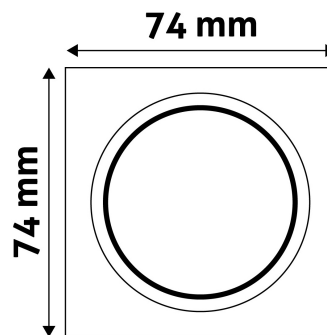

Avide GU10 Keret Négyzetes Antracit

Termékkód:	ABGU10F-S-AN
Termék honlap:	avidelighting.hu/qr/ABGU10F-S-AN
Adatlap azonosító:	AB-190518
Forgalmazó:	Bramcke Hungary Kft.
Cím:	4031 Debrecen, Kishatár utca 17.

QR kód:

Kiállítás: 2024-09-10

Oldalszám: 2/3

TERMÉKMÉRET

Szélesség:	74mm
Magasság:	31mm

TERMÉKDOBOZ

Vonalkód:	5999097911885
Csomagolás:	1/b 100/k 3200/r
Méret:	92mm x 36mm x 132mm
Nettó súly:	51,1g
Bruttó súly:	67,6g

KARTON

Vonalkód:	5999097911892
Csomagolás:	1/b 100/k 3200/r
Méret:	485mm x 220mm x 390mm
Nettó súly:	5,11kg
Bruttó súly:	6,76kg

RAKLAP PÉLDA

Magasság:	
Szélesség:	120cm (std Euro pallet)
Mélység:	80cm (std Euro pallet)
Karton / raklap:	32karton/raklap
Karton / sor:	
Nettó súly:	163,52kg
Bruttó súly:	216,32kg

TERMÉK KÉP

KÖRVONAL