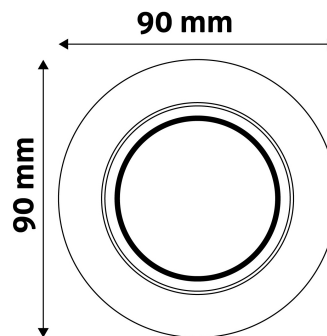

Avide GU10 Keret Normál Forgatható Fekete

Termékkód:	ABGU10F-NS-B
Termék honlap:	avidelighting.hu/qr/ABGU10F-NS-B
Adatlap azonosító:	AB-190518
Forgalmazó:	Bramcke Hungary Kft.
Cím:	4031 Debrecen, Kishatár utca 17.

QR kód:

Kiállítás: 2024-09-10

Oldalszám: 2/3

TERMÉKMÉRET

Átmérő:	
Magasság:	27mm

TERMÉKDOBOZ

Vonalkód:	5999097911403
Csomagolás:	1/b 100/k 3200/r
Méret:	93mm x 93mm x 37mm
Nettó súly:	61,1g
Bruttó súly:	77,6g

KARTON

Vonalkód:	
Csomagolás:	1/b 100/k 3200/r
Méret:	485mm x 220mm x 390mm
Nettó súly:	6,11kg
Bruttó súly:	7,76kg

RAKLAP PÉLDA

Magasság:	
Szélesség:	120cm (std Euro pallet)
Mélység:	80cm (std Euro pallet)
Karton / raklap:	32karton/raklap
Karton / sor:	
Nettó súly:	195,52kg
Bruttó súly:	248,32kg

TERMÉK KÉP

KÖRVONAL