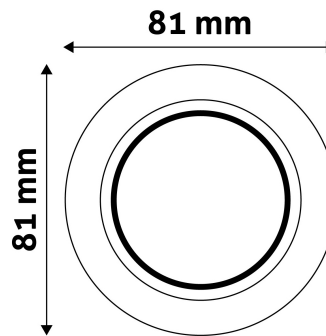

Avide GU10 Keret Normál Fehér

Termékkód:	ABGU10F-N-W
Termék honlap:	avidelighting.hu/qr/ABGU10F-N-W
Adatlap azonosító:	AB-190518
Forgalmazó:	Bramcke Hungary Kft.
Cím:	4031 Debrecen, Kishatár utca 17.

QR kód:

Kiállítás: 2024-09-10

Oldalszám: 2/3

TERMÉKMÉRET

Átmérő:	
Magasság:	31mm

TERMÉKDOBOZ

Vonalkód:	5999097911342
Csomagolás:	1/b 100/k 3000/r
Méret:	83mm x 83mm x 35mm
Nettó súly:	42,4g
Bruttó súly:	58,9g

KARTON

Vonalkód:	5999097911359
Csomagolás:	1/b 100/k 3000/r
Méret:	435mm x 215mm x 350mm
Nettó súly:	4,24kg
Bruttó súly:	5,89kg

RAKLAP PÉLDA

Magasság:	
Szélesség:	120cm (std Euro pallet)
Mélység:	80cm (std Euro pallet)
Karton / raklap:	30karton/raklap
Karton / sor:	
Nettó súly:	127,2kg
Bruttó súly:	176,7kg

TERMÉK KÉP

KÖRVONAL