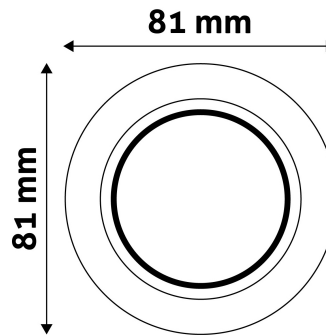

Avide GU10 Keret Normál Réz

Termékkód:	ABGU10F-N-CO
Termék honlap:	avidelighting.hu/qr/ABGU10F-N-CO
Adatlap azonosító:	AB-190518
Forgalmazó:	Bramcke Hungary Kft.
Cím:	4031 Debrecen, Kishatár utca 17.

QR kód:

Kiállítás: 2024-09-10

Oldalszám: 2/3

TERMÉKMÉRET

Átmérő:	
Magasság:	31mm

TERMÉKDOBOZ

Vonalkód:	5999097911380
Csomagolás:	1/b 100/k 3200/r
Méret:	83mm x 83mm x 35mm
Nettó súly:	41,4g
Bruttó súly:	57,9g

KARTON

Vonalkód:	5999097911397
Csomagolás:	1/b 100/k 3200/r
Méret:	435mm x 210mm x 350mm
Nettó súly:	4,14kg
Bruttó súly:	5,79kg

RAKLAP PÉLDA

Magasság:	
Szélesség:	120cm (std Euro pallet)
Mélység:	80cm (std Euro pallet)
Karton / raklap:	32karton/raklap
Karton / sor:	
Nettó súly:	132,48kg
Bruttó súly:	185,28kg

TERMÉK KÉP

KÖRVONAL