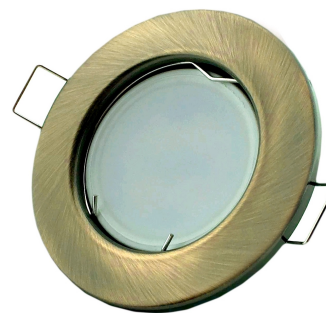

Avide GU10 Keret Normál Réz

Termékkód:	ABGU10F-N-CO
Termék honlap:	avidelighting.hu/qr/ABGU10F-N-CO
Adatlap azonosító:	AB-190518
Forgalmazó:	Bramcke Hungary Kft.
Cím:	4031 Debrecen, Kishatár utca 17.

QR kód:

Kiállítás: 2024-09-10

Oldalszám: 2/3

TERMÉKMÉRET

Átmérő:	
Magasság:	31mm

TERMÉKDOBOZ

Vonalkód:	5999097911380
Csomagolás:	1/b 100/k 3200/r
Méret:	83mm x 83mm x 35mm
Nettó súly:	41,4g
Bruttó súly:	57,9g

KARTON

Vonalkód:	5999097911397
Csomagolás:	1/b 100/k 3200/r
Méret:	435mm x 210mm x 350mm
Nettó súly:	4,14kg
Bruttó súly:	5,79kg

RAKLAP PÉLDA

Magasság:	
Szélesség:	120cm (std Euro pallet)
Mélység:	80cm (std Euro pallet)
Karton / raklap:	32karton/raklap
Karton / sor:	
Nettó súly:	132,48kg
Bruttó súly:	185,28kg

TERMÉK KÉP