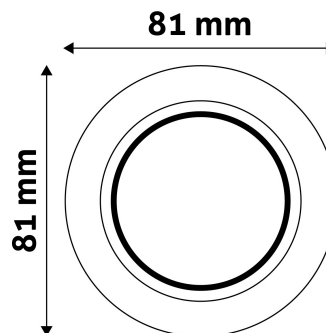

Avide GU10 Keret Normál Króm

Termékkód:	ABGU10F-N-CH
Termék honlap:	avidelighting.hu/qr/ABGU10F-N-CH
Adatlap azonosító:	AB-190518
Forgalmazó:	Bramcke Hungary Kft.
Cím:	4031 Debrecen, Kishatár utca 17.

QR kód:

Kiállítás: 2024-09-10

Oldalszám: 2/3

TERMÉKMÉRET

Átmérő:	
Magasság:	31mm

TERMÉKDOBOZ

Vonalkód:	5999097911366
Csomagolás:	1/b 100/k 3200/r
Méret:	83mm x 83mm x 35mm
Nettó súly:	49g
Bruttó súly:	65,5g

KARTON

Vonalkód:	5999097911373
Csomagolás:	1/b 100/k 3200/r
Méret:	435mm x 210mm x 350mm
Nettó súly:	4,9kg
Bruttó súly:	6,55kg

RAKLAP PÉLDA

Magasság:	
Szélesség:	120cm (std Euro pallet)
Mélység:	80cm (std Euro pallet)
Karton / raklap:	32karton/raklap
Karton / sor:	
Nettó súly:	156,8kg
Bruttó súly:	209,6kg

TERMÉK KÉP

KÖRVONAL