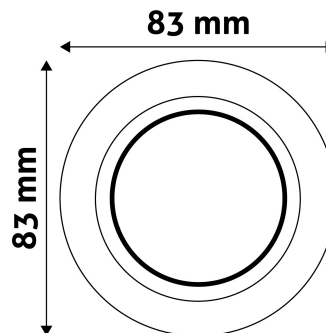

Avide GU10 Keret Domború Forgatható Fehér

Termékkód:	ABGU10F-CS-W
Termék honlap:	avidelighting.hu/qr/ABGU10F-CS-W
Adatlap azonosító:	AB-190518
Forgalmazó:	Bramcke Hungary Kft.
Cím:	4031 Debrecen, Kishatár utca 17.

QR kód:

Kiállítás: 2024-09-10

Oldalszám: 2/3

TERMÉKMÉRET

Átmérő:	
Magasság:	24mm

TERMÉKDOBOZ

Vonalkód:	5999097911588
Csomagolás:	1/b 100/k 3200/r
Méret:	86mm x 86mm x 38mm
Nettó súly:	61,8g
Bruttó súly:	78,3g

KARTON

Vonalkód:	5999097911595
Csomagolás:	1/b 100/k 3200/r
Méret:	450mm x 225mm x 365mm
Nettó súly:	6,18kg
Bruttó súly:	7,83kg

RAKLAP PÉLDA

Magasság:	
Szélesség:	120cm (std Euro pallet)
Mélység:	80cm (std Euro pallet)
Karton / raklap:	32karton/raklap
Karton / sor:	
Nettó súly:	197,76kg
Bruttó súly:	250,56kg

TERMÉK KÉP

KÖRVONAL