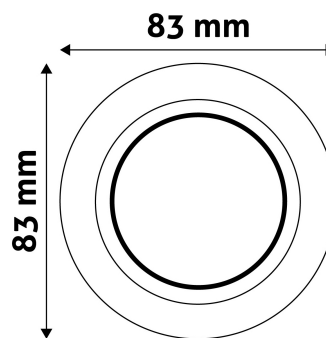

Avide GU10 Keret Domború Forgatható Réz

Termékkód:	ABGU10F-CS-CO
Termék honlap:	avidelighting.hu/qr/ABGU10F-CS-CO
Adatlap azonosító:	AB-190518
Forgalmazó:	Bramcke Hungary Kft.
Cím:	4031 Debrecen, Kishatár utca 17.

QR kód:

Kiállítás: 2024-09-10

Oldalszám: 2/3

TERMÉKMÉRET

Átmérő:	
Magasság:	24mm

TERMÉKDOBOZ

Vonalkód:	5999097911625
Csomagolás:	1/b 100/k 3200/r
Méret:	86mm x 86mm x 38mm
Nettó súly:	58,6g
Bruttó súly:	75,1g

KARTON

Vonalkód:	
Csomagolás:	1/b 100/k 3200/r
Méret:	450mm x 225mm x 365mm
Nettó súly:	5,86kg
Bruttó súly:	7,51kg

RAKLAP PÉLDA

Magasság:	
Szélesség:	120cm (std Euro pallet)
Mélység:	80cm (std Euro pallet)
Karton / raklap:	32karton/raklap
Karton / sor:	
Nettó súly:	187,52kg
Bruttó súly:	240,32kg

TERMÉK KÉP

KÖRVONAL