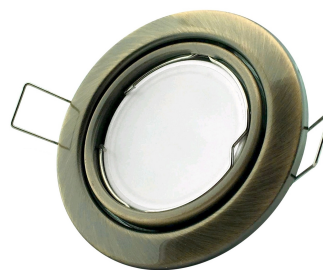

Avide GU10 Keret Domború Forgatható Réz

Termékkód:	ABGU10F-CS-CO
Termék honlap:	avidelighting.hu/qr/ABGU10F-CS-CO
Adatlap azonosító:	AB-190518
Forgalmazó:	Bramcke Hungary Kft.
Cím:	4031 Debrecen, Kishatár utca 17.

QR kód:

Kiállítás: 2024-09-10

Oldalszám: 2/3

TERMÉKMÉRET

Átmérő:	
Magasság:	24mm

TERMÉKDOBOZ

Vonalkód:	5999097911625
Csomagolás:	1/b 100/k 3200/r
Méret:	86mm x 86mm x 38mm
Nettó súly:	58,6g
Bruttó súly:	75,1g

KARTON

Vonalkód:	
Csomagolás:	1/b 100/k 3200/r
Méret:	450mm x 225mm x 365mm
Nettó súly:	5,86kg
Bruttó súly:	7,51kg

RAKLAP PÉLDA

Magasság:	
Szélesség:	120cm (std Euro pallet)
Mélység:	80cm (std Euro pallet)
Karton / raklap:	32karton/raklap
Karton / sor:	
Nettó súly:	187,52kg
Bruttó súly:	240,32kg

TERMÉK KÉP