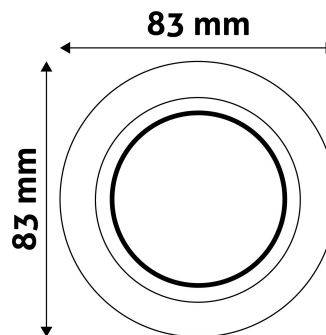

Avide GU10 Keret Domború Forgatható Króm

Termékkód:	ABGU10F-CS-CH
Termék honlap:	avidelighting.hu/qr/ABGU10F-CS-CH
Adatlap azonosító:	AB-190518
Forgalmazó:	Bramcke Hungary Kft.
Cím:	4031 Debrecen, Kishatár utca 17.

QR kód:

Kiállítás: 2024-09-10

Oldalszám: 2/3

TERMÉKMÉRET

Átmérő:	
Magasság:	24mm

TERMÉKDOBOZ

Vonalkód:	5999097911601
Csomagolás:	1/b 100/k 3200/r
Méret:	86mm x 86mm x 38mm
Nettó súly:	60,2g
Bruttó súly:	76,7g

KARTON

Vonalkód:	
Csomagolás:	1/b 100/k 3200/r
Méret:	450mm x 225mm x 365mm
Nettó súly:	6,02kg
Bruttó súly:	7,67kg

RAKLAP PÉLDA

Magasság:	
Szélesség:	120cm (std Euro pallet)
Mélység:	80cm (std Euro pallet)
Karton / raklap:	32karton/raklap
Karton / sor:	
Nettó súly:	192,64kg
Bruttó súly:	245,44kg

TERMÉK KÉP

KÖRVONAL