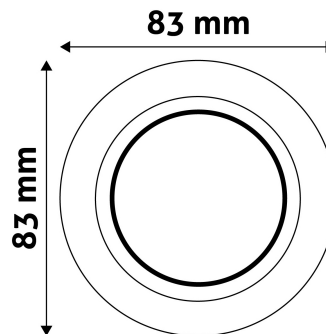

Avide GU10 Keret Domború Forgatható Fekete

Termékkód:	ABGU10F-CS-B
Termék honlap:	avidelighting.hu/qr/ABGU10F-CS-B
Adatlap azonosító:	AB-190518
Forgalmazó:	Bramcke Hungary Kft.
Cím:	4031 Debrecen, Kishatár utca 17.

QR kód:

Kiállítva: 2024-09-10

Oldalszám: 2/3

TERMÉKMÉRET

Átmérő:	
Magasság:	24mm

TERMÉKDOBOZ

Vonalkód:	5999097911564
Csomagolás:	1/b 100/k 3200/r
Méret:	86mm x 86mm x 38mm
Nettó súly:	61g
Bruttó súly:	77,5g

KARTON

Vonalkód:	5999097911618
Csomagolás:	1/b 100/k 3200/r
Méret:	450mm x 225mm x 365mm
Nettó súly:	6,1kg
Bruttó súly:	7,75kg

RAKLAP PÉLDA

Magasság:	
Szélesség:	120cm (std Euro pallet)
Mélység:	80cm (std Euro pallet)
Karton / raklap:	32karton/raklap
Karton / sor:	
Nettó súly:	195,2kg
Bruttó súly:	248kg

TERMÉK KÉP

KÖRVONAL