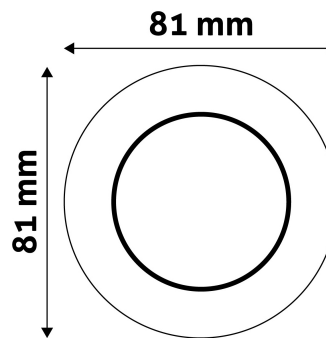

Avide GU10 Keret Domború Fehér

Termékkód:	ABGU10F-C-W
Termék honlap:	avidelighting.hu/qr/ABGU10F-C-W
Adatlap azonosító:	AB-190518
Forgalmazó:	Bramcke Hungary Kft.
Cím:	4031 Debrecen, Kishatár utca 17.

QR kód:

Kiállítás: 2024-09-10

Oldalszám: 2/3

TERMÉKMÉRET

Átmérő:	
Magasság:	30mm

TERMÉKDOBOZ

Vonalkód:	5999097911502
Csomagolás:	1/b 100/k 3000/r
Méret:	83mm x 83mm x 35mm
Nettó súly:	40,7g
Bruttó súly:	57,2g

KARTON

Vonalkód:	5999097911496
Csomagolás:	1/b 100/k 3000/r
Méret:	435mm x 215mm x 350mm
Nettó súly:	4,07kg
Bruttó súly:	5,72kg

RAKLAP PÉLDA

Magasság:	
Szélesség:	120cm (std Euro pallet)
Mélység:	80cm (std Euro pallet)
Karton / raklap:	30karton/raklap
Karton / sor:	
Nettó súly:	122,1kg
Bruttó súly:	171,6kg

TERMÉK KÉP

KÖRVONAL