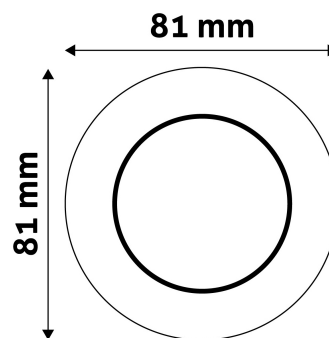

Avide GU10 Keret Domború Réz

Termékkód:	ABGU10F-C-CO
Termék honlap:	avidelighting.hu/qr/ABGU10F-C-CO
Adatlap azonosító:	AB-190518
Forgalmazó:	Bramcke Hungary Kft.
Cím:	4031 Debrecen, Kishatár utca 17.

QR kód:

Kiállítás: 2024-09-10

Oldalszám: 2/3

TERMÉKMÉRET

Átmérő:	
Magasság:	30mm

TERMÉKDOBOZ

Vonalkód:	5999097911540
Csomagolás:	1/b 100/k 3000/r
Méret:	83mm x 83mm x 35mm
Nettó súly:	40,8g
Bruttó súly:	57,3g

KARTON

Vonalkód:	5999097911557
Csomagolás:	1/b 100/k 3000/r
Méret:	435mm x 215mm x 350mm
Nettó súly:	4,08kg
Bruttó súly:	5,73kg

RAKLAP PÉLDA

Magasság:	
Szélesség:	120cm (std Euro pallet)
Mélység:	80cm (std Euro pallet)
Karton / raklap:	30karton/raklap
Karton / sor:	
Nettó súly:	122,4kg
Bruttó súly:	171,9kg

TERMÉK KÉP

KÖRVONAL