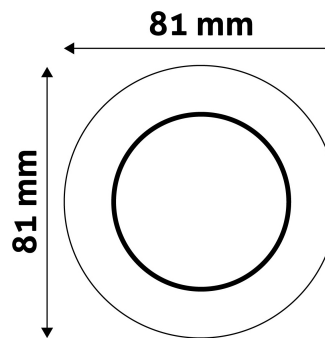

Avide GU10 Keret Domború Króm

Termékkód:	ABGU10F-C-CH
Termék honlap:	avidelighting.hu/qr/ABGU10F-C-CH
Adatlap azonosító:	AB-190518
Forgalmazó:	Bramcke Hungary Kft.
Cím:	4031 Debrecen, Kishatár utca 17.

QR kód:

Kiállítás: 2024-09-10

Oldalszám: 2/3

TERMÉKMÉRET

Átmérő:	
Magasság:	30mm

TERMÉKDOBOZ

Vonalkód:	5999097911526
Csomagolás:	1/b 100/k 3000/r
Méret:	83mm x 83mm x 35mm
Nettó súly:	39,9g
Bruttó súly:	56,4g

KARTON

Vonalkód:	5999097911533
Csomagolás:	1/b 100/k 3000/r
Méret:	435mm x 215mm x 350mm
Nettó súly:	3,99kg
Bruttó súly:	5,64kg

RAKLAP PÉLDA

Magasság:	
Szélesség:	120cm (std Euro pallet)
Mélység:	80cm (std Euro pallet)
Karton / raklap:	30karton/raklap
Karton / sor:	
Nettó súly:	119,7kg
Bruttó súly:	169,2kg

TERMÉK KÉP

KÖRVONAL