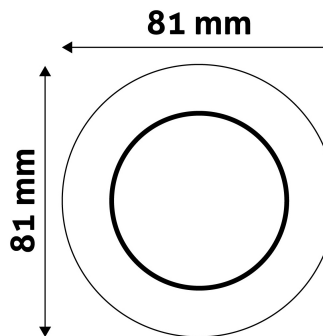

Avide GU10 Keret Domború Fekete

Termékkód:	ABGU10F-C-B
Termék honlap:	avidelighting.hu/qr/ABGU10F-C-B
Adatlap azonosító:	AB-190518
Forgalmazó:	Bramcke Hungary Kft.
Cím:	4031 Debrecen, Kishatár utca 17.

QR kód:

Kiállítva: 2024-09-10

Oldalszám: 2/3

TERMÉKMÉRET

Átmérő:	
Magasság:	30mm

TERMÉKDOBOZ

Vonalkód:	5999097911489
Csomagolás:	1/b 100/k 3000/r
Méret:	83mm x 83mm x 35mm
Nettó súly:	40,4g
Bruttó súly:	56,9g

KARTON

Vonalkód:	5999097911595
Csomagolás:	1/b 100/k 3000/r
Méret:	435mm x 215mm x 350mm
Nettó súly:	4,04kg
Bruttó súly:	5,69kg

RAKLAP PÉLDA

Magasság:	
Szélesség:	120cm (std Euro pallet)
Mélység:	80cm (std Euro pallet)
Karton / raklap:	30karton/raklap
Karton / sor:	
Nettó súly:	121,2kg
Bruttó súly:	170,7kg

TERMÉK KÉP

KÖRVONAL