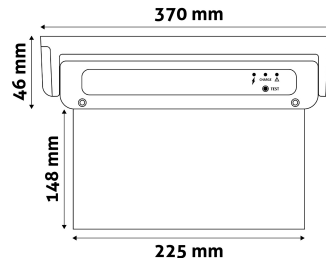

Avide Exit Fény IP20

Termékkód:	AEXITL-IP20
Termék honlap:	avidelighting.hu/qr/AEXITL-IP20
Adatlap azonosító:	AB-190518
Forgalmazó:	Bramcke Hungary Kft.
Cím:	4031 Debrecen, Kishatár utca 17.

QR kód:

Kiállítva: 2024-09-10

Oldalszám: 2/3

TERMÉKMÉRET

Szélesség:	370mm
Magasság:	225mm
Mélység:	46mm

TERMÉKDOBOZ

Vonalkód:	5999097911229
Csomagolás:	1/b 10/k 280/r
Méret:	375mm x 55mm x 235mm
Nettó súly:	416g
Bruttó súly:	485g

KARTON

Vonalkód:	5999097911236
Csomagolás:	1/b 10/k 280/r
Méret:	570mm x 395mm x 250mm
Nettó súly:	4,16kg
Bruttó súly:	4,85kg

RAKLAP PÉLDA

Magasság:	
Szélesség:	120cm (std Euro pallet)
Mélység:	80cm (std Euro pallet)
Karton / raklap:	28karton/raklap
Karton / sor:	
Nettó súly:	116,48kg
Bruttó súly:	135,8kg

TERMÉK KÉP

KÖRVONAL