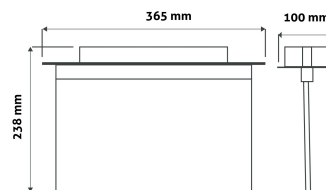

Avide Exit Fény ALU beépíthető vízszintes jelekkel IP20

Termékkód: AEXITL-IP20-RE
Termék honlap:
Adatlap azonosító: AB-190518
Forgalmazó: Bramcke Hungary Kft.
Cím: 4031 Debrecen, Kishatár utca 17.

QR kód:
Kiállítás: 2024-09-10
Oldalszám: 2/3

TERMÉKMÉRET

Szélesség: 365mm
Magasság: 100mm
Mélység: 238mm

TERMÉKDOBOZ

Vonalkód: 5999097951768
Csomagolás: 1/b 6/k 180/r
Méret:
Nettó súly: 416g
Bruttó súly: 485g

KARTON

Vonalkód: 5999097951775
Csomagolás: 1/b 6/k 180/r
Méret:
Nettó súly: 2,496kg
Bruttó súly: 2,91kg

RAKLAP PÉLDA

Magasság:
Szélesség: 120cm (std Euro pallet)
Mélység: 80cm (std Euro pallet)
Karton / raklap: 30karton/raklap
Karton / sor:
Nettó súly: 74,88kg
Bruttó súly: 87,3kg

TERMÉK KÉP

KÖRVONAL