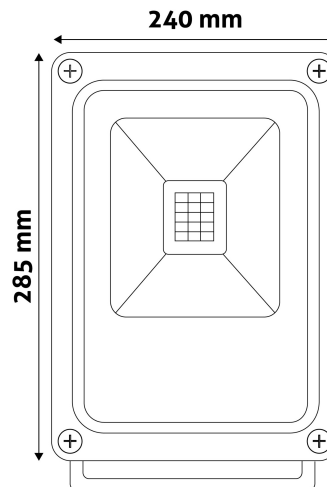

Avide LED Reflektor Slim 50W NW 4000K

Termékkód:	ABSFLNW-50W
Termék honlap:	avidelighting.hu/qr/ABSFLNW-50W
Adatlap azonosító:	AB-190518
Forgalmazó:	Bramcke Hungary Kft.
Cím:	4031 Debrecen, Kishatár utca 17.

QR kód:

Kiállítás: 2024-09-10

Oldalszám: 2/3

TERMÉKMÉRET

Szélesség:	240mm
Magasság:	285mm
Mélység:	60mm

TERMÉKDOBOZ

Vonalkód:	5999562284384
Csomagolás:	1/b 5/k 225/r
Méret:	245mm x 65mm x 310mm
Nettó súly:	1 548,8g
Bruttó súly:	1 600g

KARTON

Vonalkód:	5999562284421
Csomagolás:	1/b 5/k 225/r
Méret:	345mm x 260mm x 330mm
Nettó súly:	7,744kg
Bruttó súly:	8kg

RAKLAP PÉLDA

Magasság:	
Szélesség:	120cm (std Euro pallet)
Mélység:	80cm (std Euro pallet)
Karton / raklap:	45karton/raklap
Karton / sor:	9db
Nettó súly:	348,48kg
Bruttó súly:	360kg

TERMÉK KÉP

KÖRVONAL