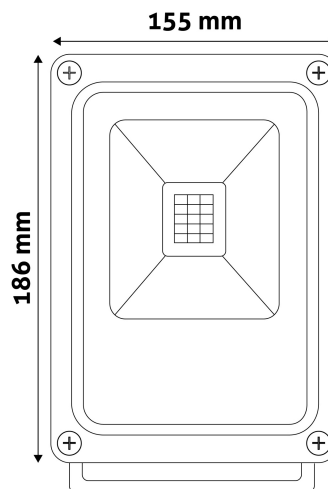

Avide LED Reflektor Slim 20W NW 4000K

Termékkód:	ABSFLNW-20W
Termék honlap:	avidelighting.hu/qr/ABSFLNW-20W
Adatlap azonosító:	AB-190518
Forgalmazó:	Bramcke Hungary Kft.
Cím:	4031 Debrecen, Kishatár utca 17.

QR kód:

Kiállítva: 2024-09-10

Oldalszám: 2/3

TERMÉKMÉRET

Szélesség:	155mm
Magasság:	186mm
Mélység:	50mm

TERMÉKDOBOZ

Vonalkód:	5999562284360
Csomagolás:	1/b 15/k 720/r
Méret:	145mm x 50mm x 200mm
Nettó súly:	241g
Bruttó súly:	249g

KARTON

Vonalkód:	5999562284407
Csomagolás:	1/b 15/k 720/r
Méret:	445mm x 275mm x 220mm
Nettó súly:	3,61548kg
Bruttó súly:	3,735kg

RAKLAP PÉLDA

Magasság:	
Szélesség:	120cm (std Euro pallet)
Mélység:	80cm (std Euro pallet)
Karton / raklap:	48karton/raklap
Karton / sor:	6db
Nettó súly:	173,54304kg
Bruttó súly:	179,28kg

TERMÉK KÉP

KÖRVONAL