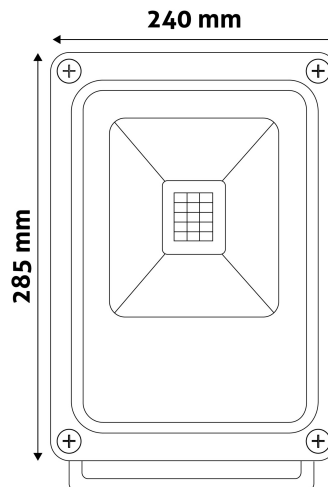

Avide LED Reflektor Slim 50W CW 6400K

Termékkód:	ABSFLCW-50W
Termék honlap:	avidelighting.hu/qr/ABSFLCW-50W
Adatlap azonosító:	AB-190518
Forgalmazó:	Bramcke Hungary Kft.
Cím:	4031 Debrecen, Kishatár utca 17.

QR kód:

Kiállítás: 2024-09-10

Oldalszám: 2/3

TERMÉKMÉRET

Szélesség:	235mm
Magasság:	285mm
Mélység:	55mm

TERMÉKDOBOZ

Vonalkód:	5999097913865
Csomagolás:	1/b 5/k 225/r
Méret:	248mm x 65mm x 310mm
Nettó súly:	1 548,8g
Bruttó súly:	1 600g

KARTON

Vonalkód:	5999097913872
Csomagolás:	1/b 5/k 225/r
Méret:	345mm x 260mm x 330mm
Nettó súly:	7,744kg
Bruttó súly:	8kg

RAKLAP PÉLDA

Magasság:	
Szélesség:	120cm (std Euro pallet)
Mélység:	80cm (std Euro pallet)
Karton / raklap:	45karton/raklap
Karton / sor:	
Nettó súly:	348,48kg
Bruttó súly:	360kg

TERMÉK KÉP

KÖRVONAL