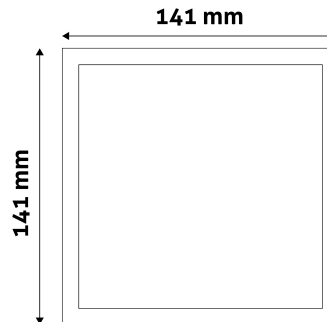

Avide LED Beépíthető Négyzetes Mennyezeti Lámpa ALU 9W WW 3000K

Termékkód:	ACRPWW-S-9W-ALU
Termék honlap:	avidelighting.hu/qr/ACRPWW-S-9W-ALU
Adatlap azonosító:	AB-190518
Forgalmazó:	Bramcke Hungary Kft.
Cím:	4031 Debrecen, Kishatár utca 17.

QR kód:

Kiállítás: 2024-09-10

Oldalszám: 2/3

TERMÉKMÉRET

Szélesség:	141mm
Magasság:	141mm
Kivágási méret:	125mm

TERMÉKDOBOZ

Vonalkód:	5999097916644
Csomagolás:	1/b 50/k 1350/r
Méret:	153mm x 32mm x 208mm
Nettó súly:	116g
Bruttó súly:	140g

KARTON

Vonalkód:	5999097916651
Csomagolás:	1/b 50/k 1350/r
Méret:	645mm x 220mm x 370mm
Nettó súly:	5,8kg
Bruttó súly:	7kg

RAKLAP PÉLDA

Magasság:	
Szélesség:	120cm (std Euro pallet)
Mélység:	80cm (std Euro pallet)
Karton / raklap:	27karton/raklap
Karton / sor:	
Nettó súly:	156,6kg
Bruttó súly:	189kg

TERMÉK KÉP

KÖRVONAL