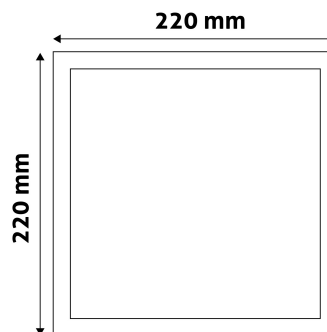

Avide LED Beépíthető Négyzetes Mennyezeti Lámpa ALU 18W WW 3000K

Termékkód:	ACRPWW-S-18W-ALU
Termék honlap:	avidelighting.hu/qr/ACRPWW-S-18W-ALU
Adatlap azonosító:	AB-190518
Forgalmazó:	Bramcke Hungary Kft.
Cím:	4031 Debrecen, Kishatár utca 17.

QR kód:

Kiállítás: 2024-09-10

Oldalszám: 2/3

TERMÉKMÉRET

Szélesség:	220mm
Magasság:	220mm
Kivágási méret:	201mm

TERMÉKDOBOZ

Vonalkód:	5999562281314
Csomagolás:	1/b 20/k 400/r
Méret:	220mm x 34mm x 260mm
Nettó súly:	370g
Bruttó súly:	431g

KARTON

Vonalkód:	5999562281321
Csomagolás:	1/b 20/k 400/r
Méret:	470mm x 375mm x 285mm
Nettó súly:	7,4kg
Bruttó súly:	8,62kg

RAKLAP PÉLDA

Magasság:	
Szélesség:	120cm (std Euro pallet)
Mélység:	80cm (std Euro pallet)
Karton / raklap:	20karton/raklap
Karton / sor:	
Nettó súly:	148kg
Bruttó súly:	172,4kg

TERMÉK KÉP

KÖRVONAL