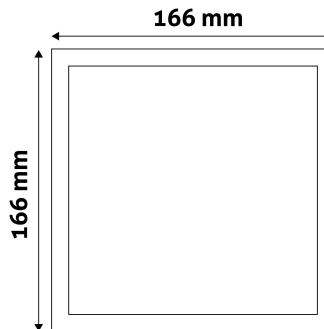

Avide LED Beépíthető Négyzetes Mennyezeti Lámpa ALU 12W WW 3000K

Termékkód:	ACRPWW-S-12W-ALU
Termék honlap:	avidelighting.hu/qr/ACRPWW-S-12W-ALU
Adatlap azonosító:	AB-190518
Forgalmazó:	Bramcke Hungary Kft.
Cím:	4031 Debrecen, Kishatár utca 17.

QR kód:

Kiállítás: 2024-09-10

Oldalszám: 2/3

TERMÉKMÉRET

Szélesség:	166mm
Magasság:	166mm
Kivágási méret:	151mm

TERMÉKDOBOZ

Vonalkód:	5999562281239
Csomagolás:	1/b 40/k 1080/r
Méret:	170mm x 39mm x 203mm
Nettó súly:	255g
Bruttó súly:	292,5g

KARTON

Vonalkód:	5999562281246
Csomagolás:	1/b 40/k 1080/r
Méret:	870mm x 215mm x 225mm
Nettó súly:	10,2kg
Bruttó súly:	11,7kg

RAKLAP PÉLDA

Magasság:	
Szélesség:	120cm (std Euro pallet)
Mélység:	80cm (std Euro pallet)
Karton / raklap:	27karton/raklap
Karton / sor:	
Nettó súly:	275,4kg
Bruttó súly:	315,9kg

TERMÉK KÉP

KÖRVONAL