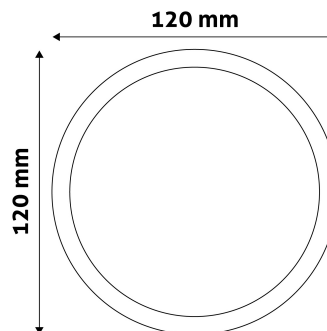

Avide LED Beépíthető Kerek Mennyezeti Lámpa ALU 6W WW 3000K

Termékkód:	ACRPWW-R-6W-ALU
Termék honlap:	avidelighting.hu/qr/ACRPWW-R-6W-ALU
Adatlap azonosító:	AB-190518
Forgalmazó:	Bramcke Hungary Kft.
Cím:	4031 Debrecen, Kishatár utca 17.

QR kód:

Kiállítás: 2024-09-10

Oldalszám: 2/3

TERMÉKMÉRET

Átmérő:	120mm
Magasság:	
Kivágási méret:	105mm

TERMÉKDOBOZ

Vonalkód:	5999097912301
Csomagolás:	1/b 50/k 1350/r
Méret:	125mm x 37mm x 173mm
Nettó súly:	138g
Bruttó súly:	148g

KARTON

Vonalkód:	5999097912318
Csomagolás:	1/b 50/k 1350/r
Méret:	645mm x 220mm x 370mm
Nettó súly:	6,9kg
Bruttó súly:	7,4kg

RAKLAP PÉLDA

Magasság:	
Szélesség:	120cm (std Euro pallet)
Mélység:	80cm (std Euro pallet)
Karton / raklap:	27karton/raklap
Karton / sor:	
Nettó súly:	186,3kg
Bruttó súly:	199,8kg

TERMÉK KÉP

KÖRVONAL